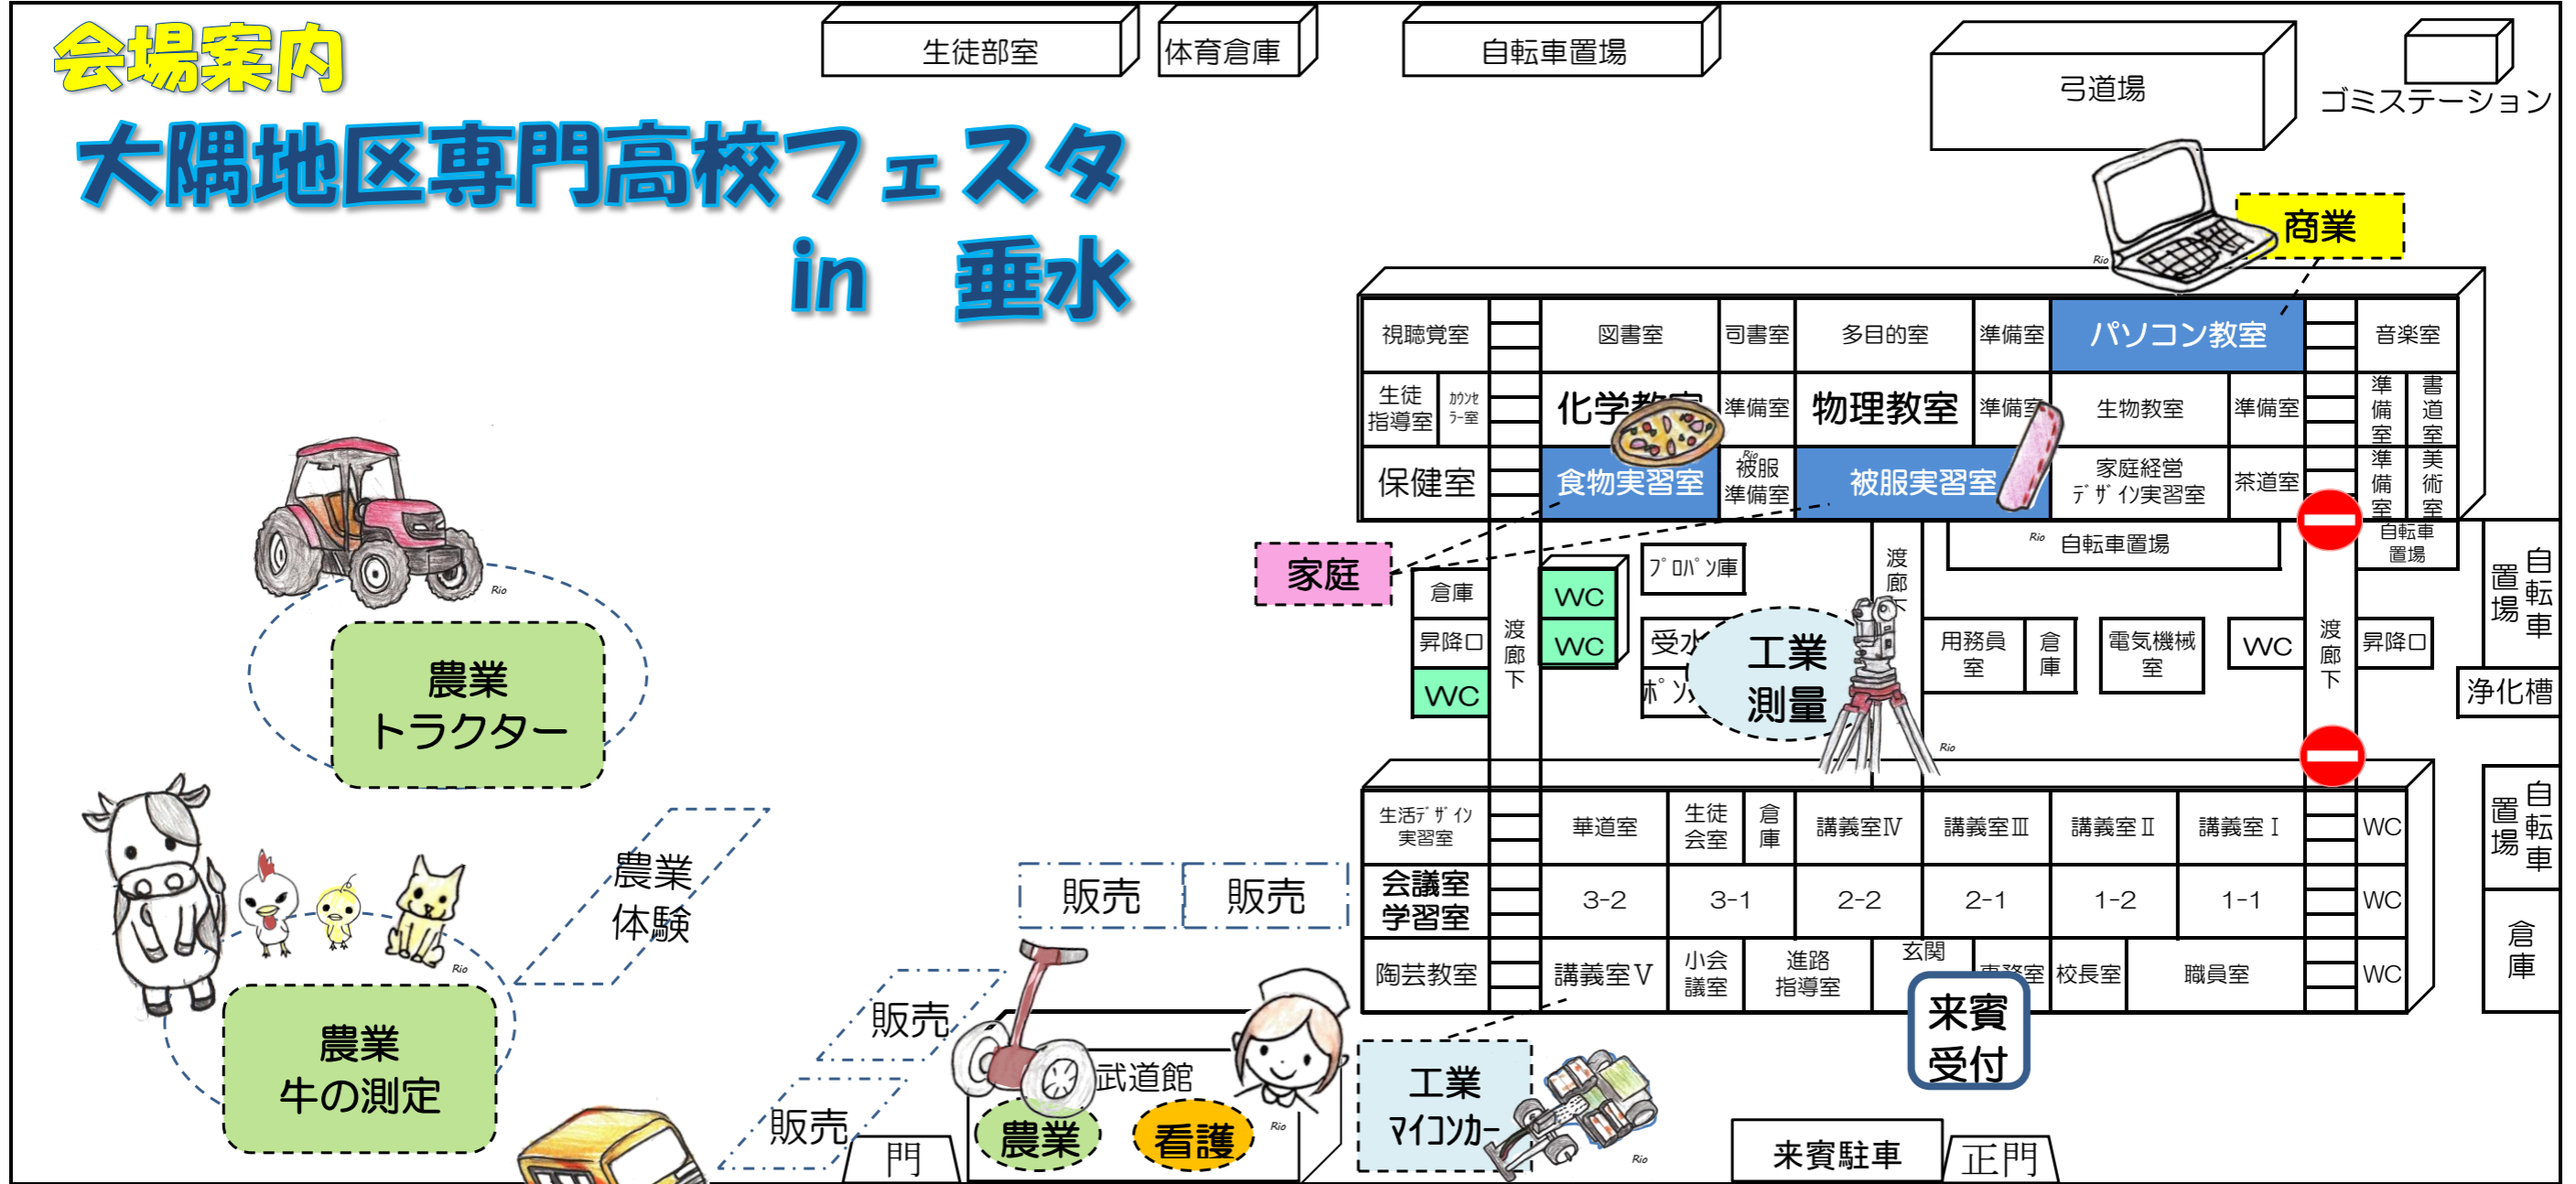

会場案内

大隅地区専門高校フェスタ in 垂水

農業
トラクター

農業
牛の測定

農業体験

販売 販売

販売 販売

農業 看護

工業

マイコンカー

ステージ発表

11:50~12:05

ミニファッションショー

14:05~14:45

専門高校 学科紹介

WC

案内受付

体育館

発表 展示

屋内プール

小学校 駐車場

販売

- 野菜, 花苗など生産物
- ジャムなど加工品
- タルト/ドレッシング/豚味噌
- 垂水特産品
- インゲンのポタージュ, カンパチ, びわゼリー, 大野原の焼き芋 などなど

体験

- 牛の体高測定・トラクター測量・マイコンカー名刺作成と交換
- 手芸・調理
- 血圧測定・ナースキャップ
- 一部体験できます