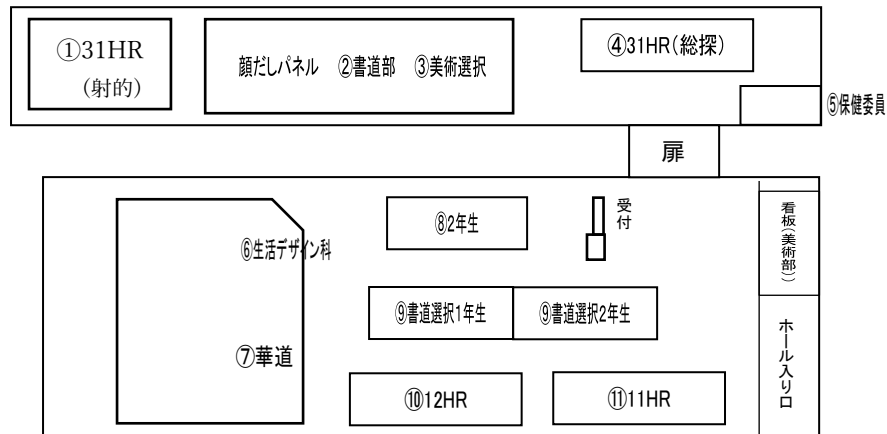

展示会場図

①④ 私たち31HRは、射的をします。もちろん景品を用意しておりますので、一番いいものを取れるように最高得点をねらって頑張ってください。みんなで待ってまーす！

⑦ 私たちは、3年華道選択者です。今まで授業で有嶋先生に教えていただいた事を取り入れながら、短い時間の中で、一生懸命花を生けました。個性溢れる作品なので、ぜひご覧ください。

② 書道部は、高校書道展の作品と全国高等学校総合文化祭の作品を展示しています。曾於・肝属地区のPR写真に自分たちで書いた文字を組み合わせ仕上げました。ぜひ、ご覧ください。